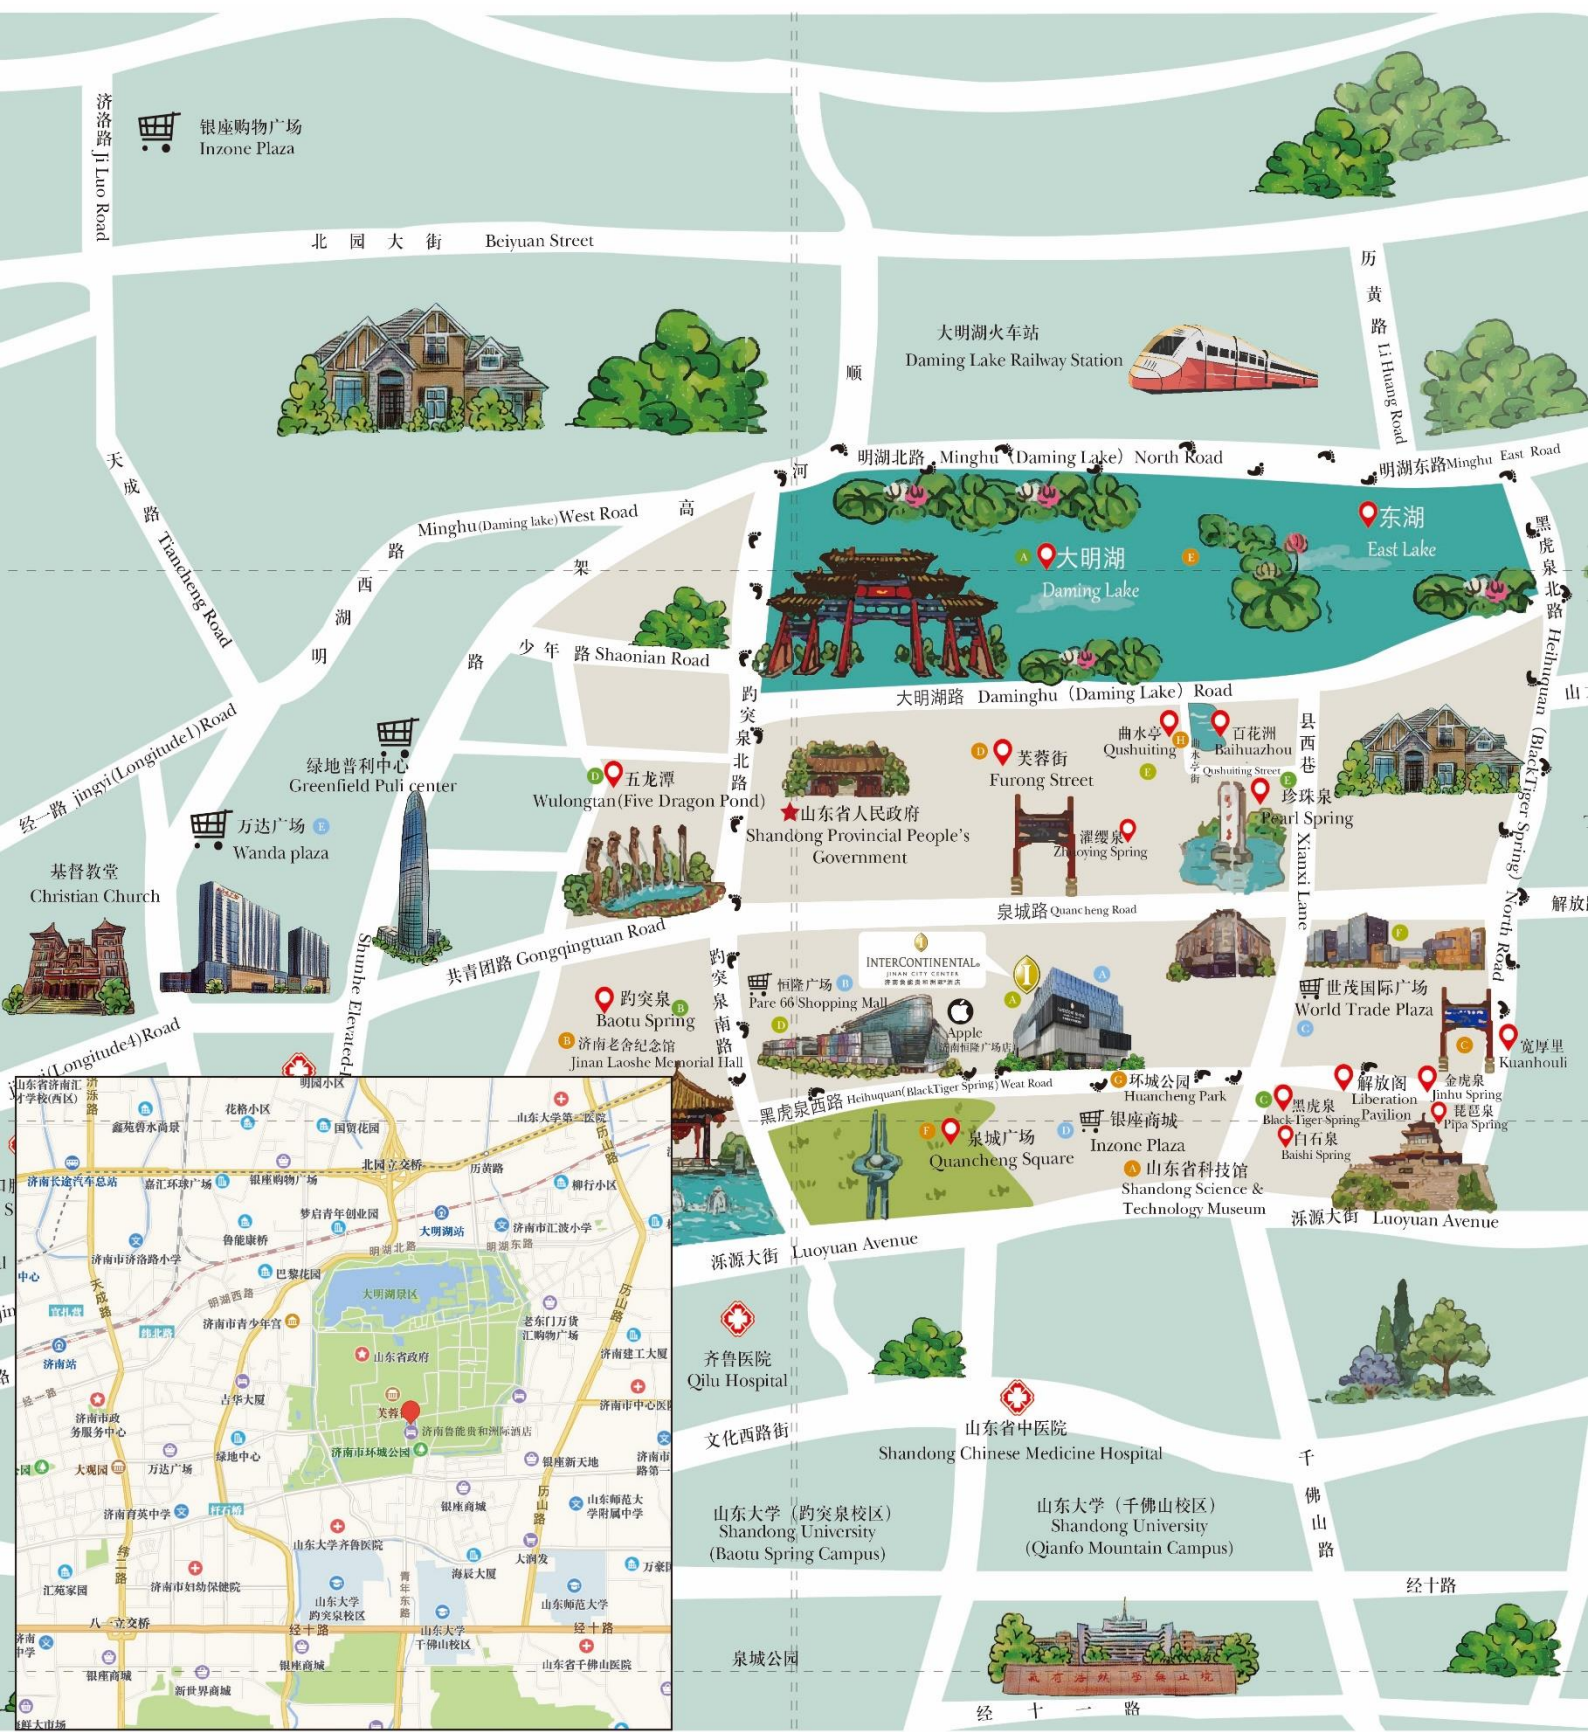

发现济南 Discover jinan

美食 Eat & drink

1. 美食 Special places
2. A 第六层全日餐厅 Café L6
   - B 名士宴中餐厅 Feast to Celebrities
   - C 洲际屋顶啤酒花园 Rooftop Beer Garden

美食 Special places

- 1 间府私房菜 Yan Fu Restaurant
- 2 起凤桥街8号院 Qifeng Bridge Street No. 8 Restaurant
- 3 老牌坊鲁菜名店 Lao Pai Fang Restaurant

购物 Shop

1. 商场名称 Shopping mall
2. A 贵和购物中心 Guihe Plaza
   - B 恒隆广场 Parc 66 Plaza
   - C 世茂国际广场 Shimao Plaza

商场名称 Shopping mall

- 1 银座商城 Inzone Plaza
- 2 万达广场 Wanda Plaza

景点 Local knowledge

1. 公园 Parks
2. A 大明湖公园 Daming Lake Park
   - B 趵突泉公园 Baotu Spring Park
   - C 黑虎泉公园 Black Tiger Spring Park
   - D 五龙潭公园 Five Dragon Pool Park
   - E 珍珠泉公园 Pearl Spring Park

博物馆和画廊 Museums & galleries

1. A 山东省科技馆 Shandong Science & Technology Museum
   - B 济南老舍纪念馆 Jinan Laoshe Memorial Hall
2. 夜生活 Nightlife
3. C 宽厚里 Kuanhouli
   - D 芙蓉街 Furong Street
   - E 明湖夜宴灯光秀 Daming Lake Light Show

公共信息 Keys

- 1 泉城广场 Quancheng Square
- 2 环城公园 Huancheng Park
- 3 曲水亭街 Qushuiting Street